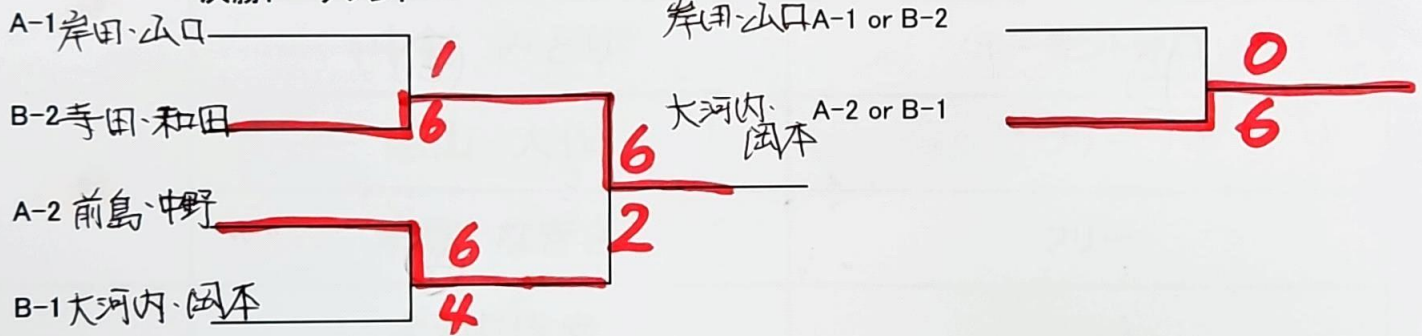

初級ミックスタブルス大会

令和 6年 1月 24日

予選Aリーグ

	① 中村 中村	② 前島 中野	③ 岸田 山口	④ 船山 清家	得失点	順位
① 中村 中村		0 6-5	X 3-6		9-11 (-2)	3位
② 前島 中野	X 5-6			0 1-2	11-8 (+3)	2位
③ 岸田 山口	0 6-3			0 6-5		1位
④ 船山 清家		X 2-6	X 5-6			4位

予選Bリーグ

	⑤ 大河内 岡本	⑥ 橋本 橋本	⑦ 竹原 福岡	⑧ 寺田 和田	得失点	順位
⑤ 大河内 岡本		0 6-1	0 6-1		12-2 (+10)	1位
⑥ 橋本 橋本	X 1-6			X 2-6	3-12 (-9)	4位
⑦ 竹原 福岡	X 1-6			X 3-6	4-12 (-8)	3位
⑧ 寺田 和田		0 6-2	0 6-3		12-5 (+7)	2位

決勝トーナメント

3位・4位トーナメント