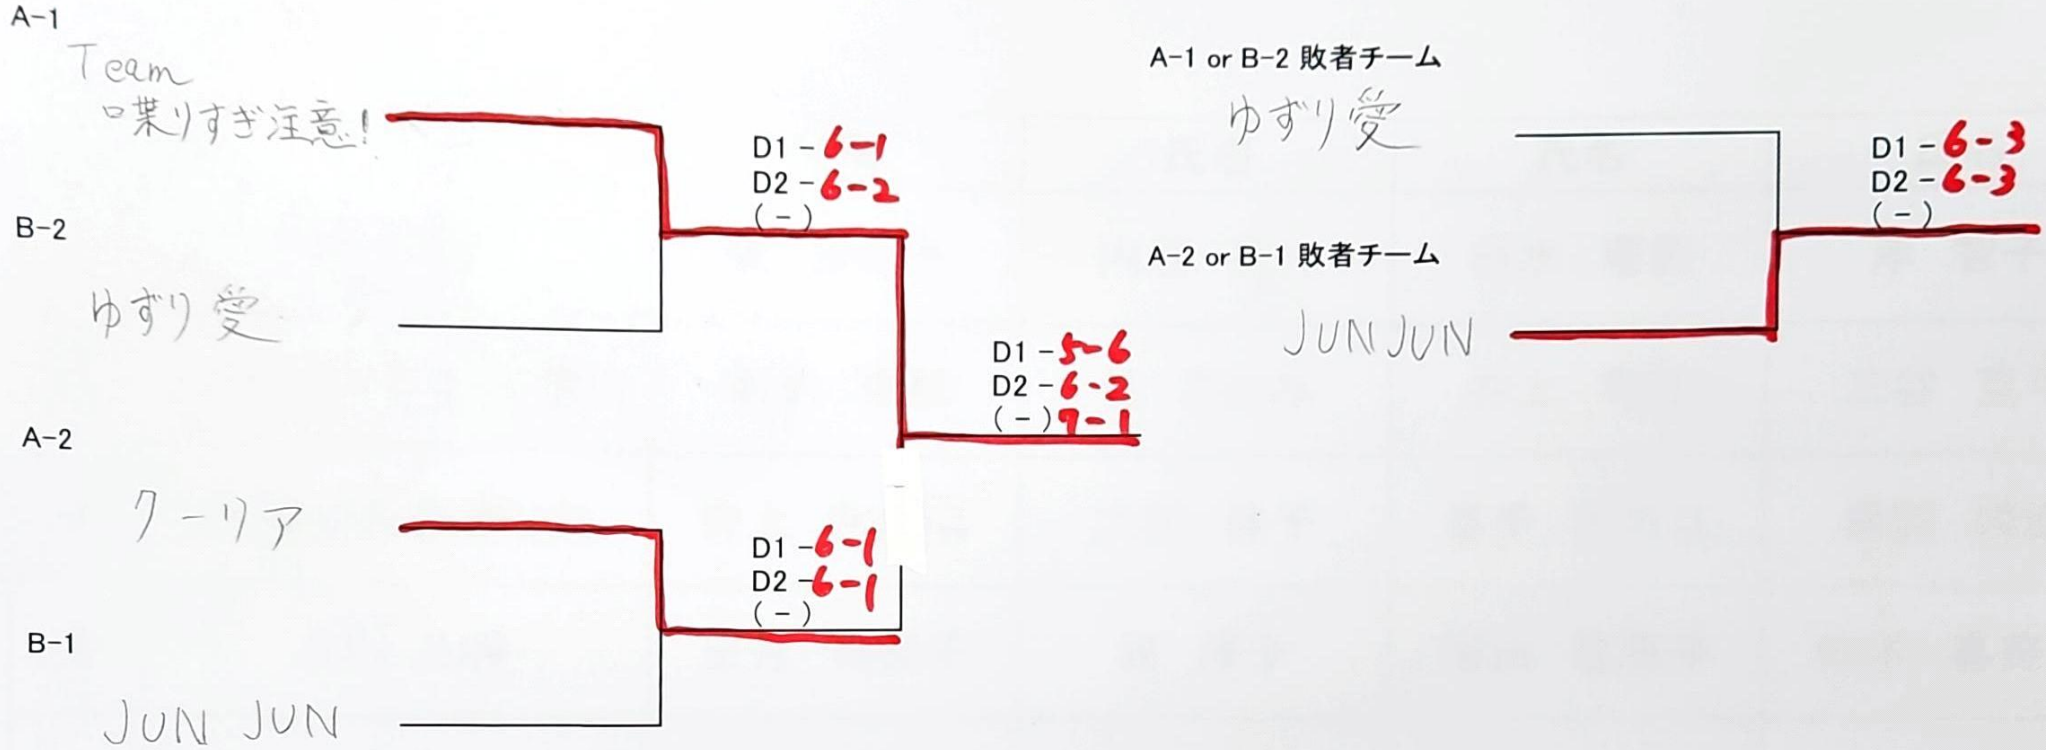

DE級女子団体戦

令和 6年 1月 15日

Aリーグ(アウト3・4番コート)

	①	②	③	得セット数	順位
① 大阪から来ました		D1 - D2 - (-) 1-6 3-6	D1 - D2 - (-) 2-6 2-6		3位
② 7-リア	D1 - D2 - (-) 6-1 6-3		D1 - D2 - (-) 2-6 6-2 6-8		2位
③ Team 栗村注意!	D1 - D2 - (-) 6-2 6-2	D1 - D2 - (-) 6-2 2-6 8-6			1位

Bリーグ(インドア1・2番コート)

	④	⑤	⑥	⑦	得セット数	順位
④ JUN JUN		D1 - D2 - (-) 6-3 6-2	D1 - D2 - (-) 6-1 6-0			1位
⑤ アメリカ横断	D1 - D2 - (-) 3-6 2-6			D1 - D2 - (-) 6-4 2-6 7-4	2-1-3	3位
⑥ ROSSO TENNIS TEAM	D1 - D2 - (-) 1-6 0-6			D1 - D2 - (-) 1-6 0-6		4位
⑦ ゆずり愛		D1 - D2 - (-) 4-6 6-2 4-7	D1 - D2 - (-) 6-1 6-0		3+1-2	2位

決勝トーナメント ※3位決定戦もございます

3位・4位 リーグ

	B-3	A-3	B-4	得セット数	順位
B-3 アメリカ横断		D1 - D2 - (-) 1-6 6-2 8-6	D1 - D2 - (-) 6-0 6-1		1位
A-3 大阪から来ました	D1 - D2 - (-) 6-1 2-6 6-8		D1 - D2 - (-) 6-0 6-1		2位
B-4 ROSSO TENNIS TEAM	D1 - D2 - (-) 0-6 1-6	D1 - D2 - (-) 0-6 1-6			3位