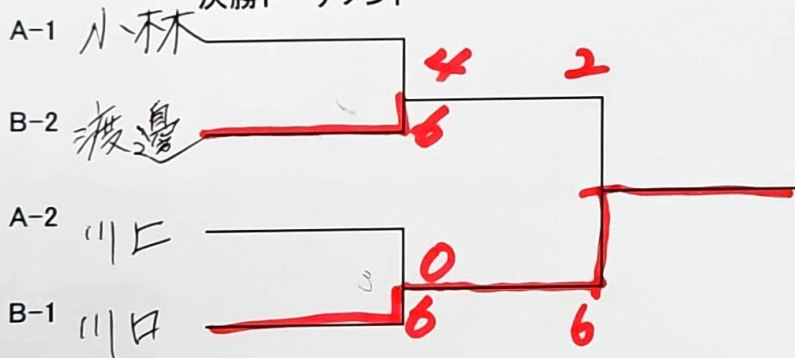

初級男子シングルス大会

令和 6年 1月 6日

予選Aリーグ

	① 川崎	② 森主	③ 小林	④ 川上	得失点	順位
① 川崎		x 4-6	x 1-6			4位
② 森主	o 6-4			x 3-6	9-10 (-1)	3位
③ 小林	o 6-1			o 6-4		1位
④ 川上		o 6-3	x 4-6		10-9 (+1)	2位

予選Bリーグ

	⑤ 田淵	⑥ 川口	⑦ 渡邊	⑧ 村上	得失点	順位
⑤ 田淵		x 3-6	x 3-6			4位
⑥ 川口	o 6-3			o 6-3		1位
⑦ 渡邊	o 6-3			x 5-6	11-9 (+2)	2位
⑧ 村上		x 3-6	o 6-5		9-11 (-2)	3位

決勝トーナメント

3位・4位トーナメント